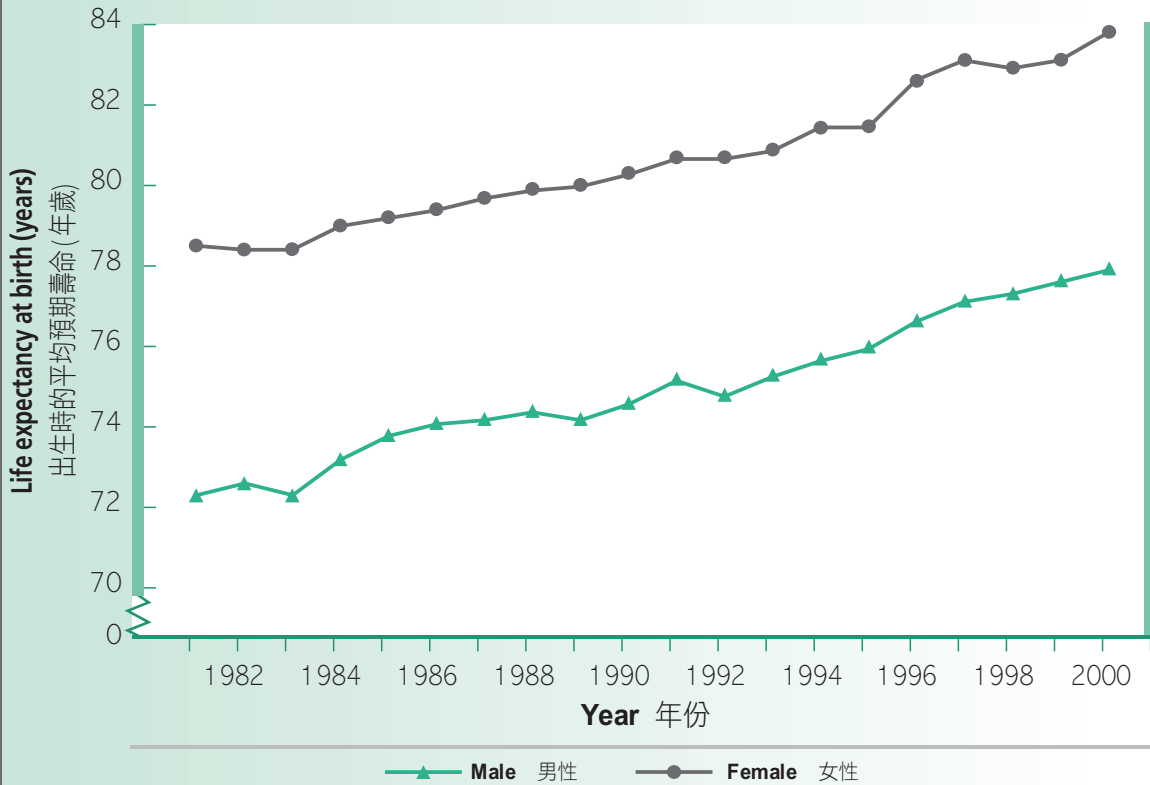

Maternal mortality ratio has remained low for the past two decades. In 2000, there were only three cases of maternal death reported and maternal mortality ratio was 5.6 per 100 000 live births.

## 健康指標

我們的主要健康指標顯示香港人一般都有良好的健康。二零零零年，男性出生時的平均預期壽命為 78.0 歲，女性則為 83.9 歲。本港人口出生時的平均預期壽命在過去二十年來一直持續增長（圖 2），比世界許多地方優勝（表 A）。

香港嬰兒死亡率及五歲以下兒童死亡率在過去二十年來持續下降。二零零零年，香港嬰兒死亡率按每千名活產嬰兒計算只有 2.9 人，而五歲以下兒童死亡率按每千名五歲以下兒童計算則只有 0.7 人（圖 3）。香港嬰兒死亡率亦較世界許多地方為低（表 B）。

過去二十年來，孕婦死亡比率持續偏低。二零零零年，只有三宗孕婦死亡的個案，而按每十萬名活產嬰兒計算，孕婦死亡人數為 5.6 人。

Figure 2 Life Expectancy at Birth (Male and Female), 1981 - 2000

圖 2 一九八一年至二零零零年男性及女性出生時的平均預期壽命

Table A Life Expectancy at Birth in Hong Kong and Selected Countries, 2000