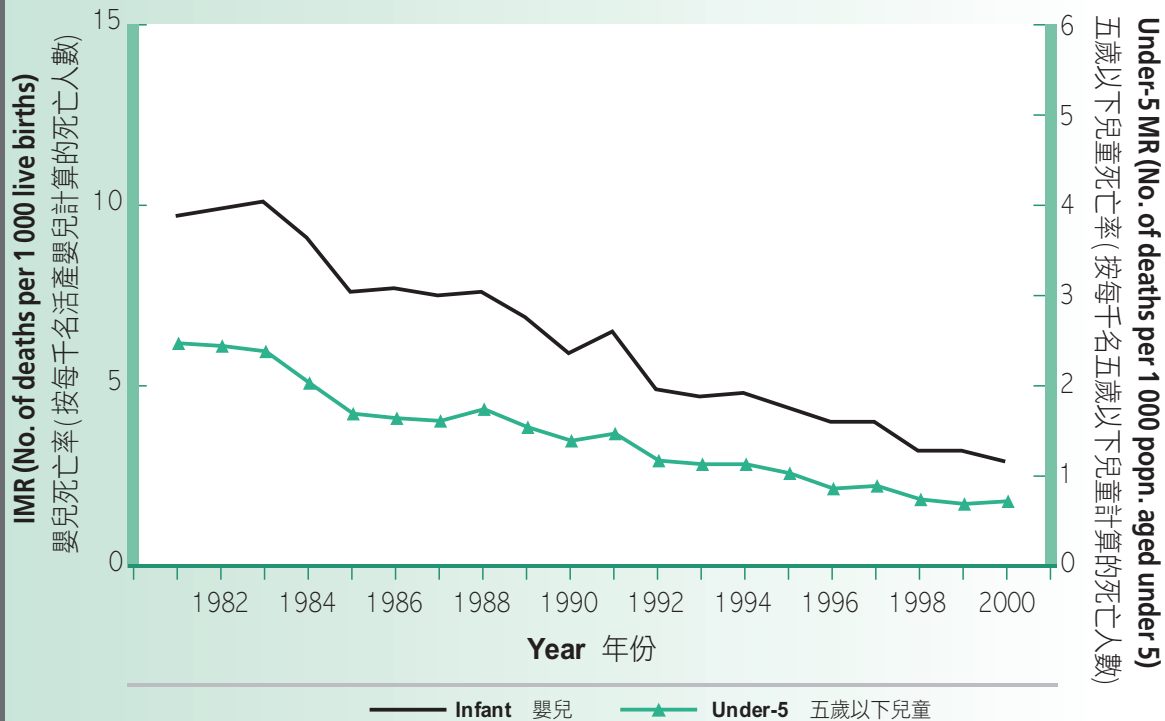

過去二十年來，孕婦死亡比率持續偏低。二零零零年，只有三宗孕婦死亡的個案，而按每十萬名活產嬰兒計算，孕婦死亡人數為 5.6 人。

Figure 2 Life Expectancy at Birth (Male and Female), 1981 - 2000

圖 2 一九八一年至二零零零年男性及女性出生時的平均預期壽命

Table A Life Expectancy at Birth in Hong Kong and Selected Countries, 2000

表 A 二零零零年香港及選定國家的人口出生時的平均預期壽命

Country / Territory 國家 / 地區	Life Expectancy at Birth (years) 出生時的平均預期壽命 (年歲)	
	Male 男性	Female 女性
Hong Kong 香港	78.0	83.9
USA 美國	73.9	79.5
UK 英國	74.8	79.9
Singapore 新加坡	76.0	80.0
Japan 日本	77.6	84.6

Figure 3 Infant Mortality Rate (IMR) and Under-5 Mortality Rate (MR), 1981 - 2000

圖3 一九八一年至二零零零年的嬰兒死亡率與五歲以下兒童死亡率

Table B Infant Mortality Rate in Hong Kong and Selected Countries, 2000

表B 二零零零年香港及選定國家的嬰兒死亡率

Country / Territory 國家/地區	Infant Mortality Rate 嬰兒死亡率 (No. of deaths per 1 000 live births) (按每千名活產嬰兒計算的死亡人數)
Hong Kong 香港	2.9
USA 美國	6.9
UK 英國	5.6
Singapore 新加坡	2.5
Japan 日本	3.2